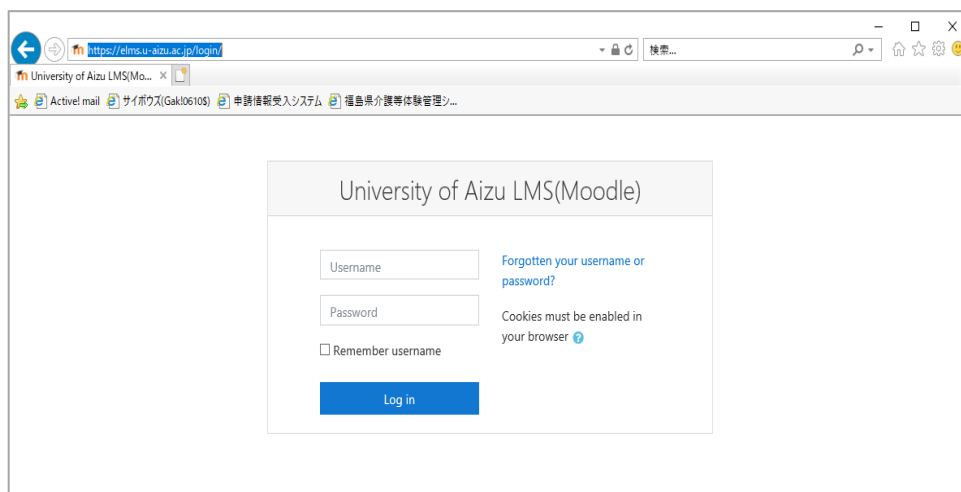

1. ログイン方法

URL <https://elms.u-aizu.ac.jp/login/>

ID/パスワード AINS の ID と同じです。

2. 表示言語の変更方法

ブラウザの設定に合わせた言語で表示される設定となっています。(日本語/英語)
言語を変更する場合は、左上のメニュー画面より変更します。

3. 利用停止時間について

毎日 午前 1 : 0 0 ~ 7 : 0 0 は情報更新のため利用不可となります。