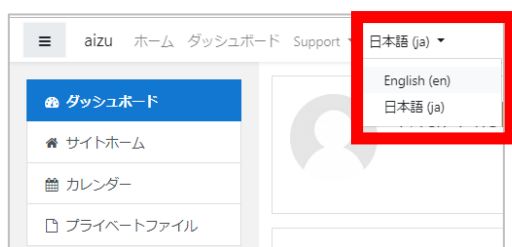

1. ログイン方法

URL <https://elms.u-aizu.ac.jp/login/>

ID/パスワード AINS の ID と同じです。

2. 表示言語の変更方法

ブラウザの設定に合わせた言語で表示される設定となっています。(日本語/英語)
言語を変更する場合は、左上のメニュー画面より変更します。

3. 利用停止時間について

毎日 午前 1 : 0 0 ~ 7 : 0 0 は情報更新のため利用不可となります。